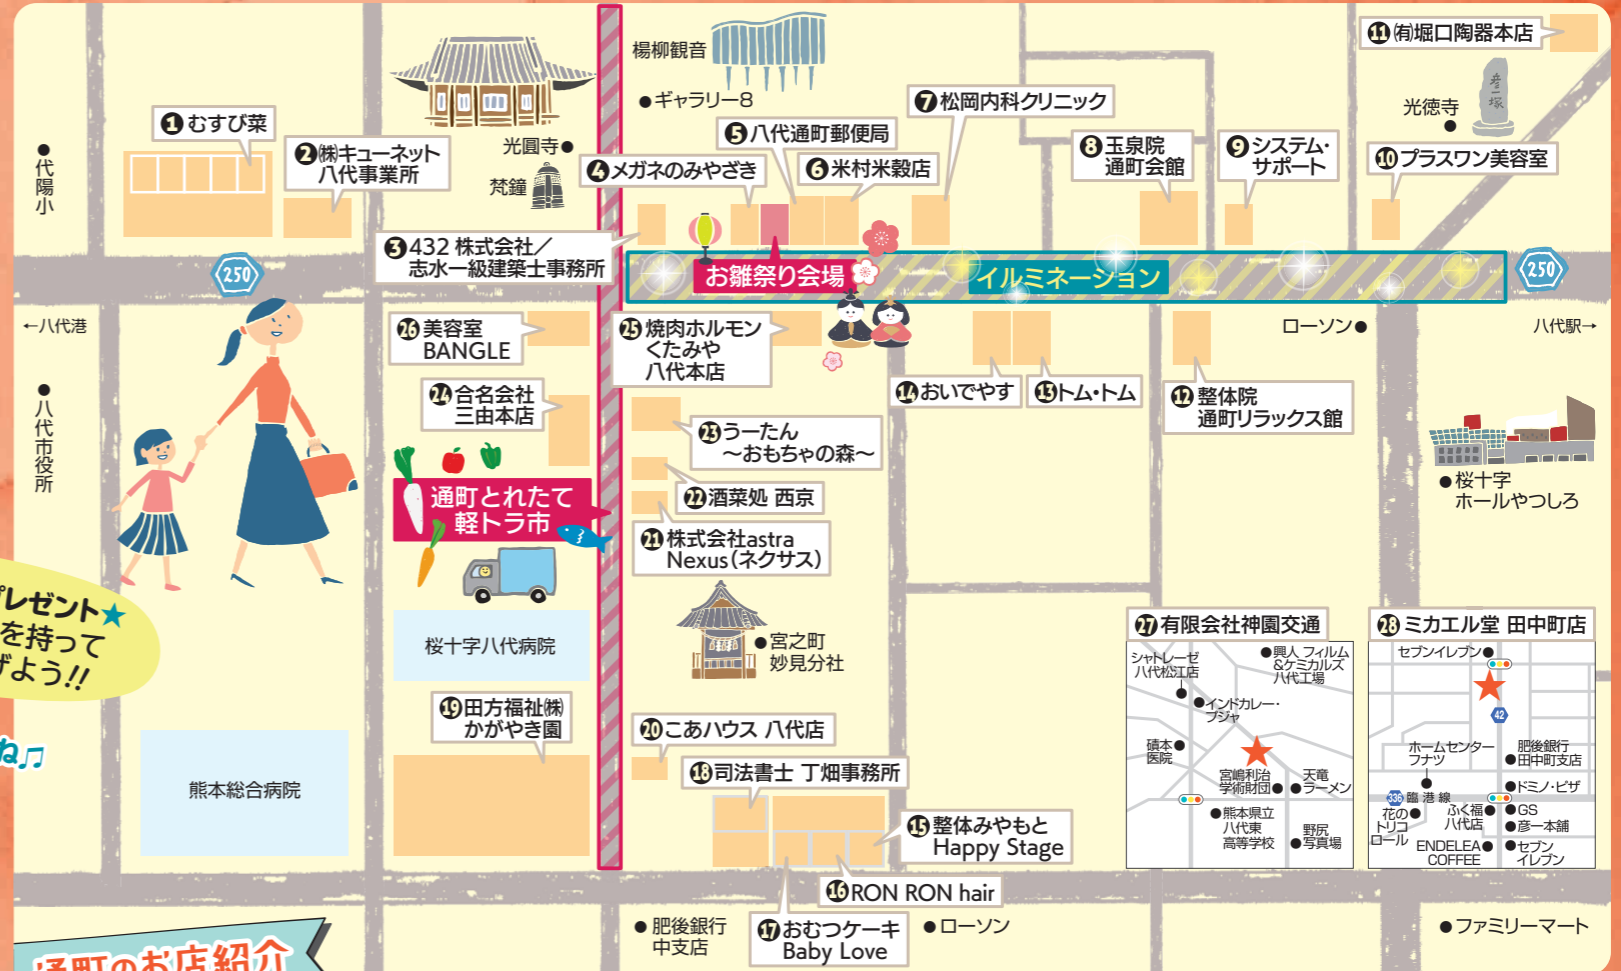

あの通町だよ、全員集合!!

通町商店街でお待ちしています

★点灯式来場者にプレゼント★
発光ブレスレットを持って
みんなで盛り上げよう!!

通町商店街 イベントカレンダー

R3.11月

▶1日(月)~30日(火)…【妙見祭提灯点灯】

▶19日(金)…【ファンタジーロード in 出町&通町】
イルミネーション点灯式(18時~)

R3.12月

▶18日(土)…A【干支小物手作り教室】(①10時半~②13時半~)

●参加費:1,000円 [各回限定6名様] ※時間厳守

▶29日(水)…B【お正月アレンジフラワー】(①13時半~②15時~)

●材料費:2,000円 [各回限定5名様]
●場所(A・B共に):お雑祭り会場

R4.2月

▶12日(土)~3月6日(日)
…【城下町やつしろのお雑祭り】

▶27日(日)…【通町とれたて軽トラ市】

お問合せ 通町商店街振興組合 八代市通町7-28
Tel:0965-32-4509

ちびっこみんなで参加してね♪

通町のお店紹介

① むすび菜

何よりも食べる人の「おいしい」を想像しながらスタッフ一同頑張っております。

所 八代市通町11-14 ☎0965-37-8450
営 11:00~売切次第終了 休 日曜・祝日

② (株)キューネット八代事業所

熊本で生まれ育った警備会社キューネット。ご要望に合わせて最適な警備プランをご提案いたします。

所 八代市通町11-11 ☎0965-33-9111
営 24時間 休 なし